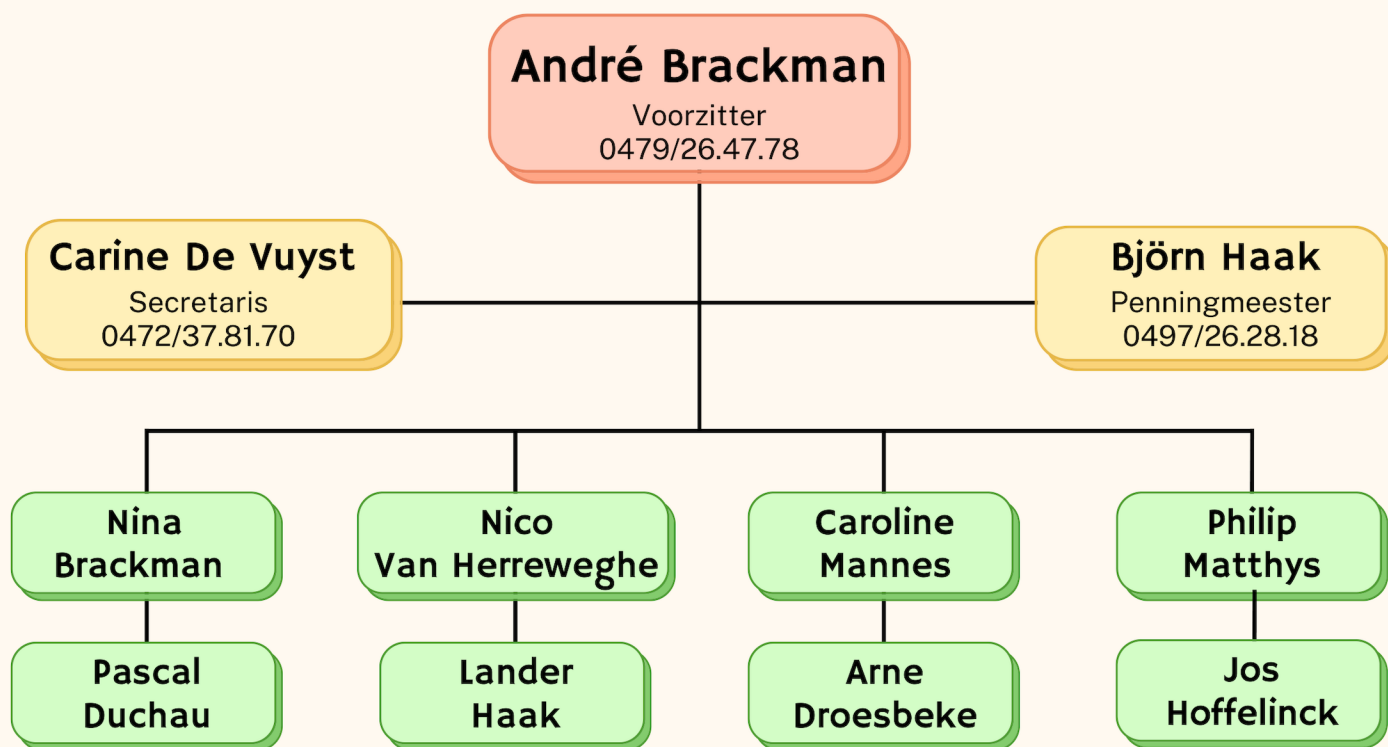

PROGRAMMABOEKJE

2024

EDL - VIANE

(44337)

AVV CELTIC

EDINGSEWEG 440A

9500 Viane

EDL Viane

BESTUUR EN MEDEWERKERS

AVV CELTIC
Edingseweg 440A
9500 Viane

www.duivenbondedlviane.be

duivenbond.viane@gmail.com

www.facebook.com/edlviane

Inkorting en Nazicht

Inkorting

Op de Zware halve Fond, de Fond en de Zware fond-vluchten gebeuren de inkorvingen steeds op afspraak. Er zijn 3 manieren om een afspraak vast te leggen: